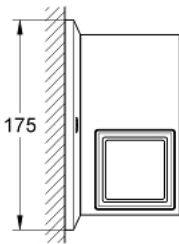

40 503 000 ALLURE BRILLIANT SHELF WITH TUMBLER

תיאור המוצר

- כרום: צבע
- חומר: זכוכית מתכת
- הידוק סמוי
- גימור כרום GROHE LongLife

Pure Freude
an Wasser

40 503 000 **ALLURE BRILLIANT SHELF WITH TUMBLER**