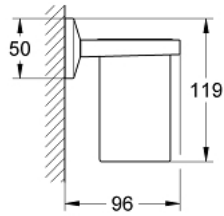

40 503 000 ALLURE BRILLIANT SHELF WITH TUMBLER

תיאור המוצר

- כרום: צבע
- חומר: זכוכית מתכת
- הידוק סמוי
- גימור כרום GROHE LongLife

Pure Freude
an Wasser

40 503 000 **ALLURE BRILLIANT SHELF WITH TUMBLER**

עכשיו - רבמטפס, חלקי חילוף

1: כוס להחלפה (מס.חלק חילוף) 40579000