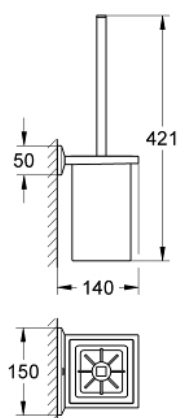

ALLURE BRILLIANT 40 500 000 סט מברשת לאסלה

תיאור המוצר

- כרום: צבע
- חומר: זכוכית מתכת
- מותקן על הקיר
- הידוק סמוי
- גימור כרום GROHE LongLife

ALLURE BRILLIANT 40 500 000 סט מברשת לאסלה

עכשיו – 2010 ססוגוא, חלקי חילוף

1: Brush (מס.חלק חילוף) 40581000

1.1: ראש מברשת להחלפה (מס.חלק חילוף) 40582000

2: כוס להחלפה למברשת (מס.חלק חילוף) 40583000