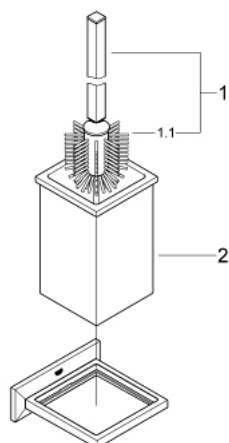

ALLURE BRILLIANT 40 500 000 סט מברשת לאסלה

תיאור המוצר

- כרום: צבע
- חומר: זכוכית מתכת
- מותקן על הקיר
- הידוק סמוי
- גימור כרום GROHE LongLife

ALLURE BRILLIANT 40 500 000 סט מברשת לאסלה

עכשיו – 2010 ססוגוא, חלקי חילוף

1: Brush (מס.חלק חילוף) 40581000

1.1: ראש מברשת להחלפה (מס.חלק חילוף) 40582000

2: כוס להחלפה למברשת (מס.חלק חילוף) 40583000