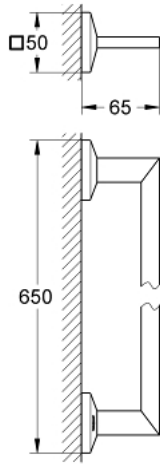

### תיאור המוצר

- כרום: צבע
- 650 מ"מ (אורך קידוח 600 מ"מ)
- חומר: מתכת
- הידוק סמוי
- גימור כרום GROHE LongLife