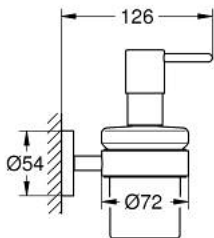

## מחזיק מתקן לסבון עם מחזיק ESSENTIALS 40 448 EN1

### תיאור המוצר

- ניקל מוברש: צבע
- חומר: זכוכית מתכת
- כמות מילוי 160 מ"ל
- מחזיק (40 369 001)
- מתקן לסבון (40 394 001)
- הידוק סמוי
- גימור GROHE LongLife
- מתאים להברגה (כלולים ברגים ופינים) או הדבקה (דבק 40 915 000 נמכר בנפרד)
- holding force: max. 5 kg
- the specified holding capacity is valid for static (slowly applied) load and intended use only

## מתקן לסבון עם מחזיק ESSENTIALS 40 448 EN1

עכשיו - 2015 ראורבפ, חלקי חילוף

1: מתקן לסבון (40394EN1 מס.חלק חילוף)