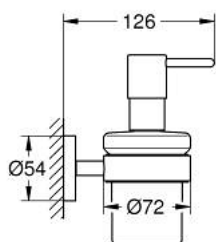

מחזיק מתקן לסבון עם מחזיק ESSENTIALS 40 448 001

תיאור המוצר

- כרום: צבע
- חומר: זכוכית מתכת
- כמות מילוי 160 מ"ל
- מחזיק (40 369 001)
- מתקן לסבון (40 394 001)
- הידוק סמוי
- גימור כרום GROHE LongLife
- holding force: max. 5 kg
- the specified holding capacity is valid for static (slowly applied) load and intended use only

מתקן לסבון עם מחזיק ESSENTIALS 40 448 001

עכשיו - רבמבונ, חלקי חילוף

1: מתקן לסבון (מס.חלק חילוף) 40394001