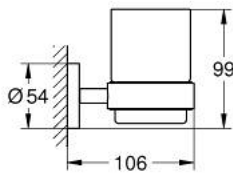

### תיאור המוצר

- ניקל מוברש: צבע
- חומר: זכוכית מתכת
- מחזיק (40 369 001)
- כוס זכוכית (40 372 001)
- הידוק סמוי
- גימור GROHE LongLife
- מתאים להברגה (כלולים ברגים ופינים) או הדבקה (דבק 40 915 000 נמכר בנפרד)
- holding force: max. 5 kg
- the specified holding capacity is valid for static (slowly applied) load and intended use only