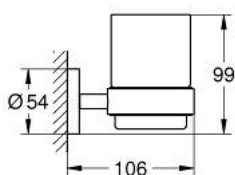

40 447 DC1 ESSENTIALS CRYSTAL GLASS WITH HOLDER

תיאור המוצר

- כרום מוברש: צבע
- חומר: זכוכית מתכת
- מחזיק (40 369 001)
- כוס זכוכית (40 372 001)
- הידוק סמוי
- גימור GROHE LongLife
- מתאים להברגה (כלולים ברגים ופינים) או הדבקה (דבק 40 915 000 נמכר בנפרד)
- holding force: max. 5 kg
- the specified holding capacity is valid for static (slowly applied) load and intended use only