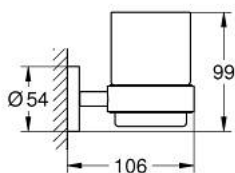

### תיאור המוצר

- כרום: צבע
- חומר: זכוכית מתכת
- מחזיק (40 369 001)
- כוס זכוכית (40 372 001)
- הידוק סמוי
- גימור כרום LongLife GROHE
- holding force: max. 5 kg
- the specified holding capacity is valid for static (slowly applied) load and intended use only