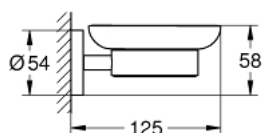

מחזיק צלוחית לסבון עם מחזיק ESSENTIALS 40 444 EN1

תיאור המוצר

- ניקל מוברש: צבע
- חומר: זכוכית מתכת
- מחזיק (40 369 001)
- צלוחית לסבון (40 368 001)
- הידוק סמוי
- גימור GROHE LongLife
- מתאים להברגה (כלולים ברגים ופינים) או הדבקה (דבק 40 915 000 נמכר בנפרד)
- holding force: max. 5 kg
- the specified holding capacity is valid for static (slowly applied) load and intended use only