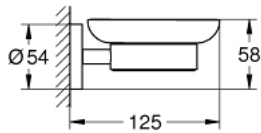

ESSENTIALS 40 444 DC1 צלוחית לסבון עם מחזיק

תיאור המוצר

- כרום מוברש: צבע
- חומר: זכוכית מתכת
- מחזיק (40 369 001)
- צלוחית לסבון (40 368 001)
- הידוק סמוי
- גימור GROHE LongLife
- מתאים להברגה (כלולים ברגים ופינים) או הדבקה (דבק 40 915 000 נמכר בנפרד)
- holding force: max. 5 kg
- the specified holding capacity is valid for static (slowly applied) load and intended use only

ESSENTIALS 40 444 DC1 צלוחית לסבון עם מחזיק

עכשיו - 2016 רבמטפס, חלקי חילוף

1: צלוחית לסבון (מס.חלק חילוף) 40368001