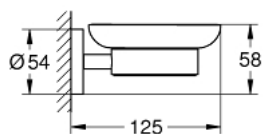

### תיאור המוצר

- כרום: צבע
- חומר: זכוכית מתכת
- מחזיק (40 369 001)
- צלוחית לסבון (40 368 001)
- הידוק סמוי
- גימור כרום LongLife GROHE
- holding force: max. 5 kg
- the specified holding capacity is valid for static (slowly applied) load and intended use only