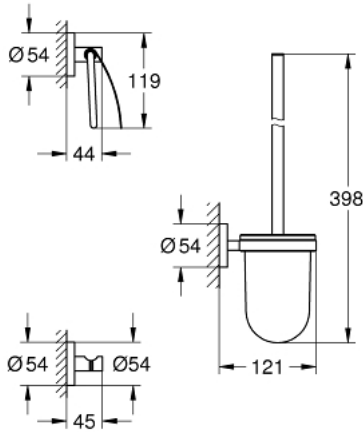

## 40 407 DC1 ESSENTIALS CITY RESTROOM ACCESSORIES SET 3-IN-1

### תיאור המוצר

- כרום מוברש: צבע
- חומר: זכוכית מתכת
- ערכת מברשת אסלה (40 374 001)
- או לחלוק (40 364 001)
- מתקן לנייר טואלט (40 367 001)
- הידוק סמוי
- גימור GROHE LongLife
- suitable for screwing (including screws and dowels) or gluing (glue 40 915 000 sold separately - 3 x needed)

## 40 407 DC1 ESSENTIALS CITY RESTROOM ACCESSORIES SET 3-IN-1

עכשיו - רבמטפס, חלקי חילוף

1: מברשת להחלפה (מס.חלק חילוף) 40392DC0

1.1: ראש מברשת להחלפה (מס.חלק חילוף) 40791001

2: כוס להחלפה (מס.חלק חילוף) 40393000