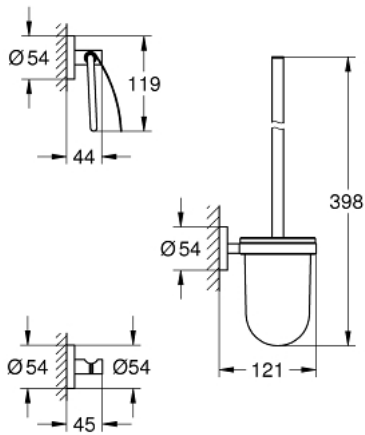

## 40 407 001 ESSENTIALS CITY RESTROOM ACCESSORIES SET 3-IN-1

### תיאור המוצר

- כרום: צבע
- חומר: זכוכית מתכת
- ערכת מברשת אסלה (40 374 001)
- או לחלוק (40 364 001)
- מתקן לנייר טואלט (40 367 001)
- הידוק סמוי
- גימור כרום LongLife GROHE
- suitable for screwing (including screws and dowels) or gluing (glue 40 915 000 sold separately - 3 x needed)

## 40 407 001 ESSENTIALS CITY RESTROOM ACCESSORIES SET 3-IN-1

עכשיו - רבמבונ, חלקי חילוף

1: מברשת להחלפה (מס.חלק חילוף) 40392000

1.1: ראש מברשת להחלפה (מס.חלק חילוף) 40791001

2: כוס להחלפה (מס.חלק חילוף) 40393000