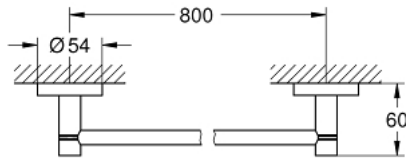

מסילה למגבות ESSENTIALS 40 386 GN1

תיאור המוצר

- זהב צהוב מוברש: צבע
- חומר: מתכת
- 854 מ"מ (אורך קידוח 800 מ"מ)
- הידוק סמוי
- גימור GROHE LongLife
- suitable for screwing (including screws and dowels) or gluing (glue 40 915 000 sold separately - 2 x needed)
- holding force: max. 10 kg
- the specified holding capacity is valid for static (slowly applied) load and intended use only