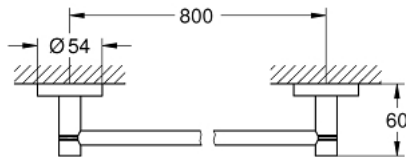

## מסילה למגבות ESSENTIALS 40 386 GL1

### תיאור המוצר

- זהב צהוב: צבע
- חומר: מתכת
- 854 מ"מ (אורך קידוח 800 מ"מ)
- הידוק סמוי
- גימור GROHE LongLife
- suitable for screwing (including screws and dowels) or gluing (glue 40 915 000 sold separately - 2 x needed)
- holding force: max. 10 kg
- the specified holding capacity is valid for static (slowly applied) load and intended use only