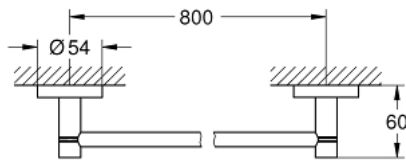

### תיאור המוצר

- זהב אדום מוברש: צבע
- חומר: מתכת
- 854 מ"מ (אורך קידוח 800 מ"מ)
- הידוק סמוי
- גימור GROHE LongLife
- suitable for screwing (including screws and dowels) or gluing (glue 40 915 000 sold separately - 2 x needed)
- holding force: max. 10 kg
- the specified holding capacity is valid for static (slowly applied) load and intended use only