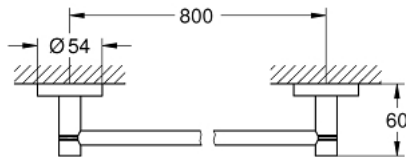

## מסילה למגבות ESSENTIALS 40 386 DA1

### תיאור המוצר

- זהב אדום: צבע
- חומר: מתכת
- 854 מ"מ (אורך קידוח 800 מ"מ)
- הידוק סמוי
- גימור GROHE LongLife
- suitable for screwing (including screws and dowels) or gluing (glue 40 915 000 sold separately - 2 x needed)
- holding force: max. 10 kg
- the specified holding capacity is valid for static (slowly applied) load and intended use only