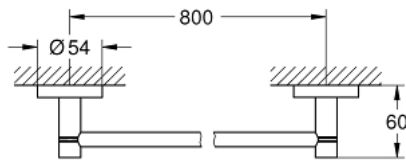

מסילה למגבות ESSENTIALS 40 386 AL1

תיאור המוצר

- אפור גרפיט מוברש: צבע
- חומר: מתכת
- 854 מ"מ (אורך קידוח 800 מ"מ)
- הידוק סמוי
- גימור GROHE LongLife
- suitable for screwing (including screws and dowels) or gluing (glue 40 915 000 sold separately - 2 x needed)
- holding force: max. 10 kg
- the specified holding capacity is valid for static (slowly applied) load and intended use only