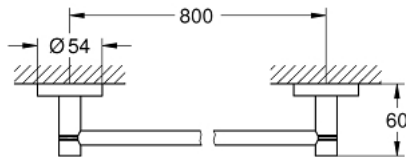

## מסילה למגבות ESSENTIALS 40 386 A01

### תיאור המוצר

- אפור גרפיט: צבע
- חומר: מתכת
- 854 מ"מ (אורך קידוח 800 מ"מ)
- הידוק סמוי
- גימור GROHE LongLife
- suitable for screwing (including screws and dowels) or gluing (glue 40 915 000 sold separately - 2 x needed)
- holding force: max. 10 kg
- the specified holding capacity is valid for static (slowly applied) load and intended use only