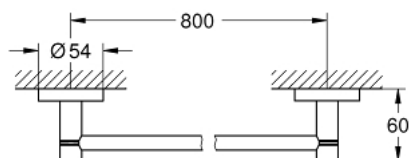

מסילה למגבות ESSENTIALS 40 386 001

תיאור המוצר

- כרום: צבע
- חומר: מתכת
- 854 מ"מ (אורך קידוח 800 מ"מ)
- הידוק סמוי
- גימור כרום GROHE LongLife
- suitable for screwing (including screws and dowels) or gluing (glue 40 915 000 sold separately - 2 x needed)
- holding force: max. 10 kg
- the specified holding capacity is valid for static (slowly applied) load and intended use only