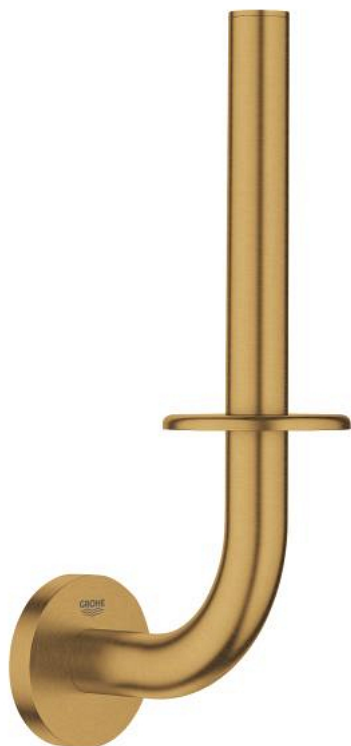

## ESSENTIALS 40 385 GN1 מחזיק נייר טואלט להחלפה

### תיאור המוצר

- זהב צהוב מוברש: צבע
- חומר: מתכת
- מותקן על הקיר
- הידוק סמוי
- גימור GROHE LongLife
- מתאים להברגה (כלולים ברגים ופינים) או הדבקה (דבק 40 915 000 נמכר בנפרד)
- holding force: max. 5 kg
- the specified holding capacity is valid for static (slowly applied) load and intended use only