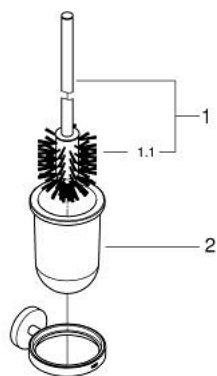

מברשת לאסלה סט ESSENTIALS 40 374 GN1

תיאור המוצר

- זהב צהוב מוברש: צבע
- חומר: זכוכית מתכת
- מותקן על הקיר
- הידוק סמוי
- גימור GROHE LongLife
- מתאים להברגה (כלולים ברגים ופינים) או הדבקה (דבק 40 915 000 נמכר בנפרד)
- holding force: max. 5 kg
- the specified holding capacity is valid for static (slowly applied) load and intended use only

מברשת לאסלה ESSENTIALS 40 374 GN1 סט מברשת לאסלה

עכשיו - רבמבונ, 2016 **חלקי חילוף**

1: מברשת להחלפה (40392GN0 מס.חלק חילוף)

1.1: ראש מברשת להחלפה (40791001 מס.חלק חילוף)

2: כוס להחלפה (40393000 מס.חלק חילוף)