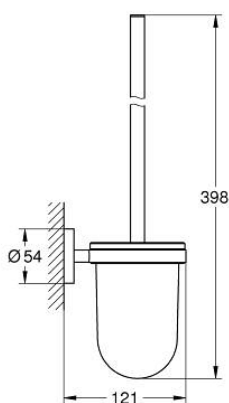

מברשת לאסלה סט ESSENTIALS 40 374 GN1

תיאור המוצר

- זהב צהוב מוברש: צבע
- חומר: זכוכית מתכת
- מותקן על הקיר
- הידוק סמוי
- גימור GROHE LongLife
- מתאים להברגה (כלולים ברגים ופינים) או הדבקה (דבק 40 915 000 נמכר בנפרד)
- holding force: max. 5 kg
- the specified holding capacity is valid for static (slowly applied) load and intended use only

מברשת לאסלה ESSENTIALS 40 374 GN1 סט מברשת לאסלה

עכשיו - רבמבונ, 2016 **חלקי חילוף**

1: מברשת להחלפה (40392GN0 מס.חלק חילוף)

1.1: ראש מברשת להחלפה (40791001 מס.חלק חילוף)

2: כוס להחלפה (40393000 מס.חלק חילוף)