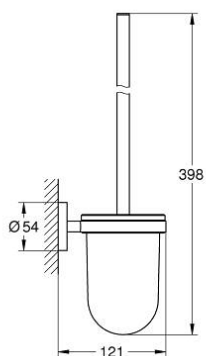

### תיאור המוצר

- זהב צהוב: צבע
- חומר: זכוכית מתכת
- מותקן על הקיר
- הידוק סמוי
- גימור GROHE LongLife
- מתאים להברגה (כלולים ברגים ופינים) או הדבקה (דבק 40 915 000 נמכר בנפרד)
- holding force: max. 5 kg
- the specified holding capacity is valid for static (slowly applied) load and intended use only

## מברשת לאסלה ESSENTIALS 40 374 GL1 סט מברשת לאסלה

עכשיו - רבמבונ, 2016 **חלקי חילוף**

1: מברשת להחלפה (40392GL0 מס.חלק חילוף)

1.1: ראש מברשת להחלפה (40791001 מס.חלק חילוף)

2: כוס להחלפה (40393000 מס.חלק חילוף)