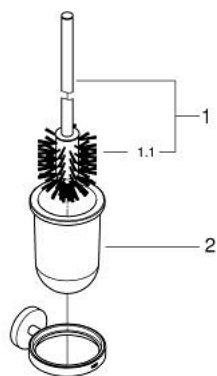

## ESSENTIALS 40 374 GL1 סט מברשת לאסלה

### תיאור המוצר

- זהב צהוב: צבע
- חומר: זכוכית מתכת
- מותקן על הקיר
- הידוק סמוי
- גימור GROHE LongLife
- מתאים להברגה (כלולים ברגים ופינים) או הדבקה (דבק 40 915 000 נמכר בנפרד)
- holding force: max. 5 kg
- the specified holding capacity is valid for static (slowly applied) load and intended use only

## מברשת לאסלה ESSENTIALS 40 374 GL1 סט מברשת לאסלה

עכשיו - רבמבונ, 2016 **חלקי חילוף**

1: מברשת להחלפה (40392GL0 מס.חלק חילוף)

1.1: ראש מברשת להחלפה (40791001 מס.חלק חילוף)

2: כוס להחלפה (40393000 מס.חלק חילוף)