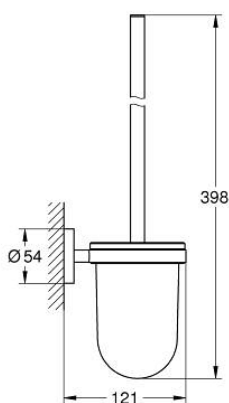

ESSENTIALS 40 374 DL1 סט מברשת לאסלה

תיאור המוצר

- זהב אדום מוברש: צבע
- חומר: זכוכית מתכת
- מותקן על הקיר
- הידוק סמוי
- גימור GROHE LongLife
- מתאים להברגה (כלולים ברגים ופינים) או הדבקה (דבק 40 915 000 נמכר בנפרד)
- holding force: max. 5 kg
- the specified holding capacity is valid for static (slowly applied) load and intended use only

מברשת לאסלה ESSENTIALS 40 374 DL1 סט מברשת לאסלה

עכשיו - 2016 רבמבונ, חלקי חילוף

1: מברשת להחלפה (40392DL0 מס.חלק חילוף)

1.1: ראש מברשת להחלפה (40791001 מס.חלק חילוף)

2: כוס להחלפה (40393000 מס.חלק חילוף)