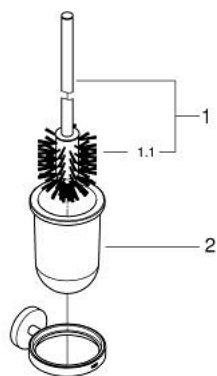

ESSENTIALS 40 374 DL1 סט מברשת לאסלה

תיאור המוצר

- זהב אדום מוברש: צבע
- חומר: זכוכית מתכת
- מותקן על הקיר
- הידוק סמוי
- גימור GROHE LongLife
- מתאים להברגה (כלולים ברגים ופינים) או הדבקה (דבק 40 915 000 נמכר בנפרד)
- holding force: max. 5 kg
- the specified holding capacity is valid for static (slowly applied) load and intended use only

מברשת לאסלה ESSENTIALS 40 374 DL1 סט מברשת לאסלה

עכשיו - 2016 רבמבונ, חלקי חילוף

1: מברשת להחלפה (40392DL0 מס.חלק חילוף)

1.1: ראש מברשת להחלפה (40791001 מס.חלק חילוף)

2: כוס להחלפה (40393000 מס.חלק חילוף)