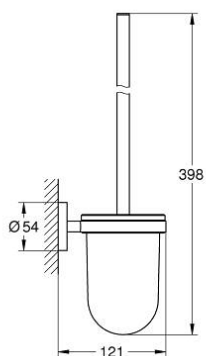

ESSENTIALS 40 374 DC1 סט מברשת לאסלה

תיאור המוצר

- כרום מוברש: צבע
- חומר: זכוכית מתכת
- מותקן על הקיר
- הידוק סמוי
- גימור GROHE LongLife
- מתאים להברגה (כלולים ברגים ופינים) או הדבקה (דבק 40 915 000 נמכר בנפרד)
- holding force: max. 5 kg
- the specified holding capacity is valid for static (slowly applied) load and intended use only

מברשת לאסלה ESSENTIALS 40 374 DC1 סט מברשת לאסלה

עכשיו - 2016 רבמטפס, חלקי חילוף

1: מברשת להחלפה (40392DC0 מס.חלק חילוף)

1.1: ראש מברשת להחלפה (40791001 מס.חלק חילוף)

2: כוס להחלפה (40393000 מס.חלק חילוף)