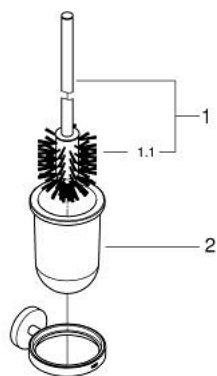

ESSENTIALS 40 374 DC1 סט מברשת לאסלה

תיאור המוצר

- כרום מוברש: צבע
- חומר: זכוכית מתכת
- מותקן על הקיר
- הידוק סמוי
- גימור GROHE LongLife
- מתאים להברגה (כלולים ברגים ופינים) או הדבקה (דבק 40 915 000 נמכר בנפרד)
- holding force: max. 5 kg
- the specified holding capacity is valid for static (slowly applied) load and intended use only

מברשת לאסלה ESSENTIALS 40 374 DC1 סט מברשת לאסלה

עכשיו - 2016 רבמטפס, חלקי חילוף

1: מברשת להחלפה (40392DC0 מס.חלק חילוף)

1.1: ראש מברשת להחלפה (40791001 מס.חלק חילוף)

2: כוס להחלפה (40393000 מס.חלק חילוף)