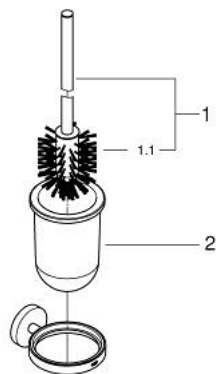

ESSENTIALS 40 374 DA1 סט מברשת לאסלה

תיאור המוצר

- זהב אדום: צבע
- חומר: זכוכית מתכת
- מותקן על הקיר
- הידוק סמוי
- גימור GROHE LongLife
- מתאים להברגה (כלולים ברגים ופינים) או הדבקה (דבק 40 915 000 נמכר בנפרד)
- holding force: max. 5 kg
- the specified holding capacity is valid for static (slowly applied) load and intended use only

מברשת לאסלה ESSENTIALS 40 374 DA1 סט מברשת לאסלה

עכשיו - רבמבונ, 2016 **חלקי חילוף**

1: מברשת להחלפה (40392DA0 מס.חלק חילוף)

1.1: ראש מברשת להחלפה (40791001 מס.חלק חילוף)

2: כוס להחלפה (40393000 מס.חלק חילוף)