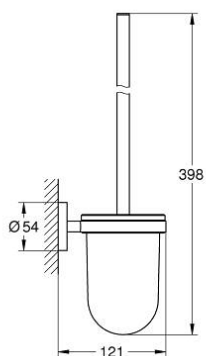

ESSENTIALS 40 374 DA1 סט מברשת לאסלה

תיאור המוצר

- זהב אדום: צבע
- חומר: זכוכית מתכת
- מותקן על הקיר
- הידוק סמוי
- גימור GROHE LongLife
- מתאים להברגה (כלולים ברגים ופינים) או הדבקה (דבק 40 915 000 נמכר בנפרד)
- holding force: max. 5 kg
- the specified holding capacity is valid for static (slowly applied) load and intended use only

מברשת לאסלה ESSENTIALS 40 374 DA1 סט מברשת לאסלה

עכשיו - רבמבונ, 2016 **חלקי חילוף**

1: מברשת להחלפה (40392DA0 מס.חלק חילוף)

1.1: ראש מברשת להחלפה (40791001 מס.חלק חילוף)

2: כוס להחלפה (40393000 מס.חלק חילוף)