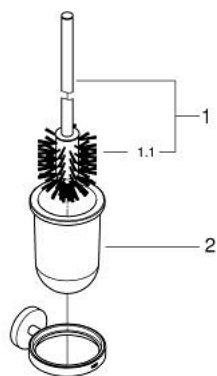

ESSENTIALS 40 374 AL1 סט מברשת לאסלה

תיאור המוצר

- אפור גרפיט מוברש: צבע
- חומר: זכוכית מתכת
- מותקן על הקיר
- הידוק סמוי
- גימור GROHE LongLife
- מתאים להברגה (כלולים ברגים ופינים) או הדבקה (דבק 40 915 000 נמכר בנפרד)
- holding force: max. 5 kg
- the specified holding capacity is valid for static (slowly applied) load and intended use only

מברשת לאסלה ESSENTIALS 40 374 AL1 סט מברשת לאסלה

עכשיו - 2016 רבמבונ, חלקי חילוף

1: מברשת להחלפה (40392AL0 מס.חלק חילוף)

1.1: ראש מברשת להחלפה (40791001 מס.חלק חילוף)

2: כוס להחלפה (40393000 מס.חלק חילוף)