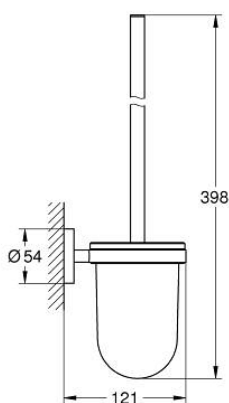

ESSENTIALS 40 374 AL1 סט מברשת לאסלה

תיאור המוצר

- אפור גרפיט מוברש: צבע
- חומר: זכוכית מתכת
- מותקן על הקיר
- הידוק סמוי
- גימור GROHE LongLife
- מתאים להברגה (כלולים ברגים ופינים) או הדבקה (דבק 40 915 000 נמכר בנפרד)
- holding force: max. 5 kg
- the specified holding capacity is valid for static (slowly applied) load and intended use only

מברשת לאסלה ESSENTIALS 40 374 AL1 סט מברשת לאסלה

עכשיו - 2016 רבמבונ, חלקי חילוף

1: מברשת להחלפה (40392AL0 מס.חלק חילוף)

1.1: ראש מברשת להחלפה (40791001 מס.חלק חילוף)

2: כוס להחלפה (40393000 מס.חלק חילוף)