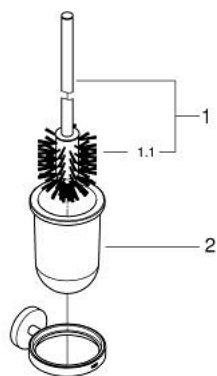

## ESSENTIALS 40 374 A01 סט מברשת לאסלה

### תיאור המוצר

- אפור גרפיט: צבע
- חומר: זכוכית מתכת
- מותקן על הקיר
- הידוק סמוי
- גימור GROHE LongLife
- מתאים להברגה (כלולים ברגים ופינים) או הדבקה (דבק 40 915 000 נמכר בנפרד)
- holding force: max. 5 kg
- the specified holding capacity is valid for static (slowly applied) load and intended use only

## מברשת לאסלה ESSENTIALS 40 374 A01 סט מברשת לאסלה

עכשיו - רבמבונ, 2016 **חלקי חילוף**

1: מברשת להחלפה (40392A00 מס.חלק חילוף)

1.1: ראש מברשת להחלפה (40791001 מס.חלק חילוף)

2: כוס להחלפה (40393000 מס.חלק חילוף)