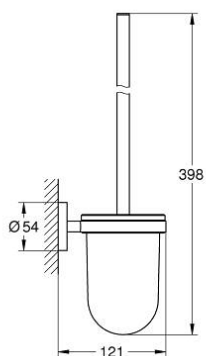

## ESSENTIALS 40 374 A01 סט מברשת לאסלה

### תיאור המוצר

- אפור גרפיט: צבע
- חומר: זכוכית מתכת
- מותקן על הקיר
- הידוק סמוי
- גימור GROHE LongLife
- מתאים להברגה (כלולים ברגים ופינים) או הדבקה (דבק 40 915 000 נמכר בנפרד)
- holding force: max. 5 kg
- the specified holding capacity is valid for static (slowly applied) load and intended use only

## מברשת לאסלה ESSENTIALS 40 374 A01 סט מברשת לאסלה

עכשיו - רבמבונ, 2016 **חלקי חילוף**

1: מברשת להחלפה (40392A00 מס.חלק חילוף)

1.1: ראש מברשת להחלפה (40791001 מס.חלק חילוף)

2: כוס להחלפה (40393000 מס.חלק חילוף)