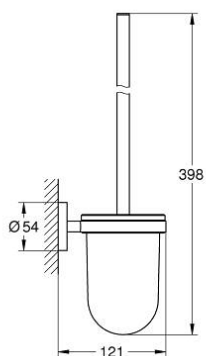

ESSENTIALS 40 374 001 סט מברשת לאסלה

תיאור המוצר

- כרום: צבע
- חומר: זכוכית מתכת
- מותקן על הקיר
- הידוק סמוי
- גימור כרום GROHE LongLife
- holding force: max. 5 kg
- the specified holding capacity is valid for static (slowly applied) load and intended use only

מברשת לאסלה ESSENTIALS 40 374 001 סט מברשת לאסלה

עכשיו - רבמבונ, 2014 **חלקי חילוף**

1: מברשת להחלפה (מס.חלק חילוף) 40392000

1.1: ראש מברשת להחלפה (מס.חלק חילוף) 40791001

2: כוס להחלפה (מס.חלק חילוף) 40393000