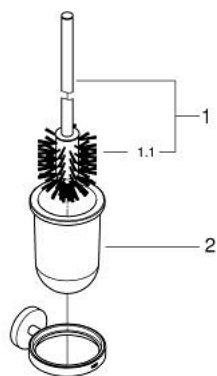

ESSENTIALS 40 374 001 סט מברשת לאסלה

תיאור המוצר

- כרום: צבע
- חומר: זכוכית מתכת
- מותקן על הקיר
- הידוק סמוי
- גימור כרום GROHE LongLife
- holding force: max. 5 kg
- the specified holding capacity is valid for static (slowly applied) load and intended use only

מברשת לאסלה ESSENTIALS 40 374 001 סט מברשת לאסלה

עכשיו - רבמבונ, 2014 **חלקי חילוף**

1: מברשת להחלפה (מס.חלק חילוף) 40392000

1.1: ראש מברשת להחלפה (מס.חלק חילוף) 40791001

2: כוס להחלפה (מס.חלק חילוף) 40393000