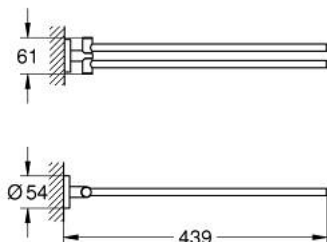

מגבות ESSENTIALS 40 371 GN1 מוט

תיאור המוצר

- זהב צהוב מוברש: צבע
- חומר: מתכת
- שתי זרועות, סובבות על ציר
- מ"מ 439
- הידוק סמוי
- גימור GROHE LongLife
- מתאים להברגה (כלולים ברגים ופינים)