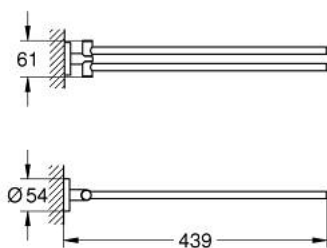

מגבות ESSENTIALS 40 371 GL1 מוט

תיאור המוצר

- זהב צהוב: צבע
- חומר: מתכת
- שתי זרועות, סובבות על ציר
- 439 מ"מ
- הידוק סמוי
- גימור GROHE LongLife
- מתאים להברגה (כלולים ברגים ופינים)