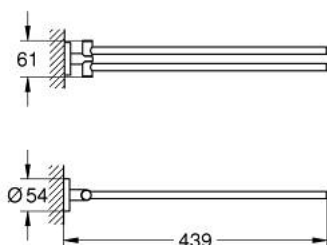

מגבות ESSENTIALS 40 371 DL1 מוט

תיאור המוצר

- זהב אדום מוברש: צבע
- חומר: מתכת
- שתי זרועות, סובבות על ציר
- מ"מ 439
- הידוק סמוי
- גימור GROHE LongLife
- מתאים להברגה (כלולים ברגים ופינים)