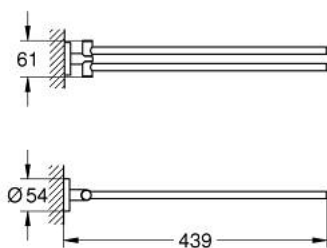

מגבות ESSENTIALS 40 371 DC1 מוט

תיאור המוצר

- כרום מוברש: צבע
- חומר: מתכת
- שתי זרועות, סובבות על ציר
- מ"מ 439
- הידוק סמוי
- גימור GROHE LongLife
- מתאים להברגה (כלולים ברגים ופינים)