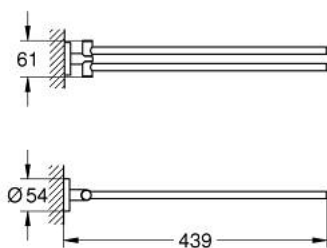

מגבות ESSENTIALS 40 371 AL1 מוט

תיאור המוצר

- אפור גרפיט מוברש: צבע
- חומר: מתכת
- שתי זרועות, סובבות על ציר
- מ"מ 439
- הידוק סמוי
- גימור GROHE LongLife
- מתאים להברגה (כלולים ברגים ופינים)