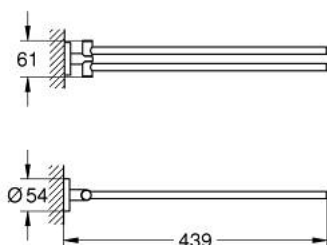

מגבות ESSENTIALS 40 371 001

תיאור המוצר

- כרום: צבע
- חומר: מתכת
- שתי זרועות, סובבות על ציר
- מ"מ 439
- הידוק סמוי
- גימור כרום GROHE LongLife