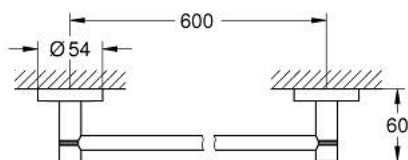

מגבות ESSENTIALS 40 366 GN1 מסילה למגבות

תיאור המוצר

- זהב צהוב מוברש: צבע
- חומר: מתכת
- 654 מ"מ (אורך קידוח 600 מ"מ)
- הידוק סמוי
- גימור GROHE LongLife
- מתאים להברגה (כלולים ברגים ופינים) או הדבקה (דבק 40 915 000 נמכר בנפרד)
- holding force: max. 10 kg
- the specified holding capacity is valid for static (slowly applied) load and intended use only