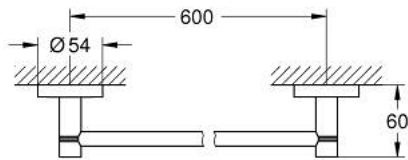

### תיאור המוצר

- זהב צהוב: צבע
- חומר: מתכת
- 654 מ"מ (אורך קידוח 600 מ"מ)
- הידוק סמוי
- גימור GROHE LongLife
- מתאים להברגה (כלולים ברגים ופינים) או הדבקה (דבק 40 915 000 נמכר בנפרד)
- holding force: max. 10 kg
- the specified holding capacity is valid for static (slowly applied) load and intended use only