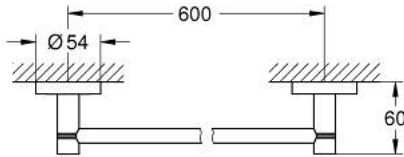

מגבות ESSENTIALS 40 366 DL1 מסילה למגבות

תיאור המוצר

- זהב אדום מוברש: צבע
- חומר: מתכת
- 654 מ"מ (אורך קידוח 600 מ"מ)
- הידוק סמוי
- גימור GROHE LongLife
- מתאים להברגה (כלולים ברגים ופינים) או הדבקה (דבק 40 915 000 נמכר בנפרד)
- holding force: max. 10 kg
- the specified holding capacity is valid for static (slowly applied) load and intended use only