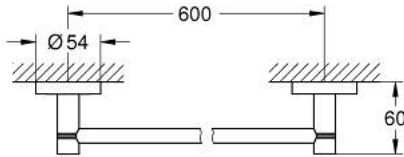

מגבות ESSENTIALS 40 366 DC1 מסילה למגבות

תיאור המוצר

- כרום מוברש: צבע
- חומר: מתכת
- 654 מ"מ (אורך קידוח 600 מ"מ)
- הידוק סמוי
- גימור GROHE LongLife
- מתאים להברגה (כלולים ברגים ופינים) או הדבקה (דבק 40 915 000 נמכר בנפרד)
- holding force: max. 10 kg
- the specified holding capacity is valid for static (slowly applied) load and intended use only