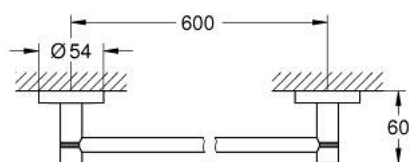

מגבות ESSENTIALS 40 366 DA1 מסילה למגבות

תיאור המוצר

- זהב אדום: צבע
- חומר: מתכת
- 654 מ"מ (אורך קידוח 600 מ"מ)
- הידוק סמוי
- גימור GROHE LongLife
- מתאים להברגה (כלולים ברגים ופינים) או הדבקה (דבק 40 915 000 נמכר בנפרד)
- holding force: max. 10 kg
- the specified holding capacity is valid for static (slowly applied) load and intended use only