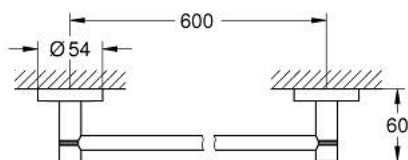

מגבות מסילה ESSENTIALS 40 366 AL1

תיאור המוצר

- אפור גרפיט מוברש: צבע
- חומר: מתכת
- 654 מ"מ (אורך קידוח 600 מ"מ)
- הידוק סמוי
- גימור GROHE LongLife
- מתאים להברגה (כלולים ברגים ופינים) או הדבקה (דבק 40 915 000 נמכר בנפרד)
- holding force: max. 10 kg
- the specified holding capacity is valid for static (slowly applied) load and intended use only