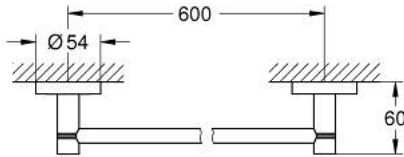

### תיאור המוצר

- אפור גרפיט: צבע
- חומר: מתכת
- 654 מ"מ (אורך קידוח 600 מ"מ)
- הידוק סמוי
- גימור GROHE LongLife
- מתאים להברגה (כלולים ברגים ופינים) או הדבקה (דבק 40 915 000 נמכר בנפרד)
- holding force: max. 10 kg
- the specified holding capacity is valid for static (slowly applied) load and intended use only