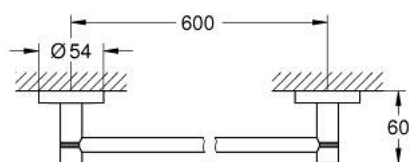

### תיאור המוצר

- כרום: צבע
- חומר: מתכת
- 654 מ"מ (אורך קידוח 600 מ"מ)
- הידוק סמוי
- גימור כרום GROHE LongLife
- holding force: max. 10 kg
- the specified holding capacity is valid for static (slowly applied) load and intended use only