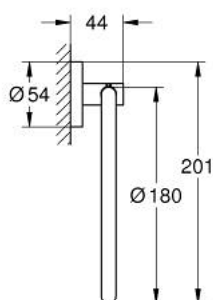

### תיאור המוצר

- זהב צהוב: צבע
- חומר: מתכת
- הידוק סמוי
- גימור GROHE LongLife
- מתאים להברגה (כלולים ברגים ופינים) או הדבקה (דבק 915 000 נמכר בנפרד)
- holding force: max. 5 kg
- the specified holding capacity is valid for static (slowly applied) load and intended use only