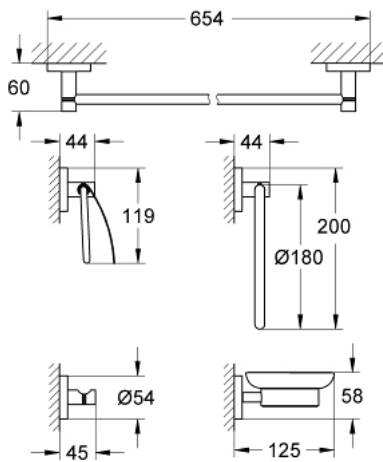

40 344 EN1 ESSENTIALS MASTER BATHROOM ACCESSORIES SET 5-IN-1

תיאור המוצר

- ניקל מוברש: צבע
- חומר: זכוכית מתכת
- מתלה טבעת למגבת (40 365 001)
- מוט מגבת, 600 מ"מ (40 366 001)
- וו לחלוק (40 364 001)
- מתקן לנייר עם כיסוי (40 367 001)
- צלוחית לסבון עם מחזיק (40 444 001)
- הידוק סמוי
- גימור GROHE LongLife
- מתאים להברגה (כלולים ברגים ופינים) או הדבקה (דבק 40 915 000 נמכר בנפרד)