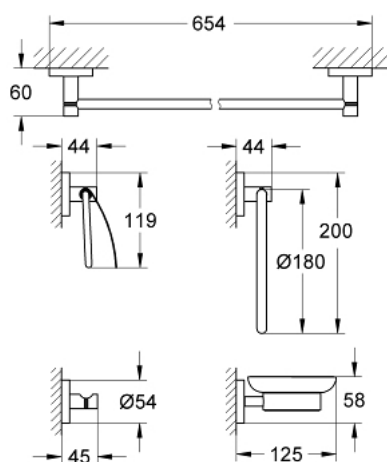

40 344 001 ESSENTIALS MASTER BATHROOM ACCESSORIES SET 5-IN-1

תיאור המוצר

- כרום: צבע
- חומר: זכוכית מתכת
- מתלה טבעת למגבת (40 365 001)
- מוט מגבת, 600 מ"מ (40 366 001)
- או לחלוק (40 364 001)
- מתקן לנייר עם כיסוי (40 367 001)
- צלוחית לסבון עם מחזיק (40 444 001)
- הידוק סמוי
- גימור כרום GROHE LongLife
- מתאים להברגה (כלולים ברגים ופינים) או הדבקה (דבק 40 915 000 נמכר בנפרד)

40 344 001 **ESSENTIALS MASTER BATHROOM ACCESSORIES SET 5-IN-1**

עכשיו - רבוסקוא, חלקי חילוף

1: צלוחית לסבון (40368001 מס. חלק חילוף)