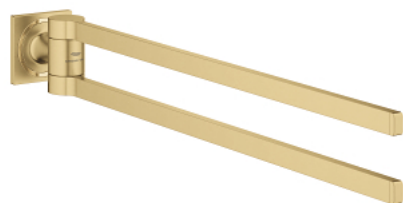

40 342 GN1 **ALLURE DOUBLE TOWEL BAR**

תיאור המוצר

- זהב צהוב מוברש: צבע
- חומר: מתכת
- pivotable 90°
- length 460 mm
- הידוק סמוי
- גימור GROHE LongLife