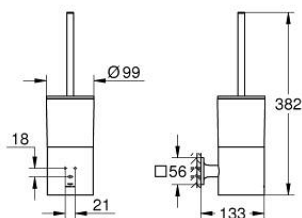

### תיאור המוצר

- זהב צהוב מוברש: צבע
- מותקן על הקיר
- הידוק סמוי
- חומר: זכוכית מתכת
- גימור GROHE LongLife

## ALLURE 40 340 GN1 סט מברשת לאסלה

עכשיו – 2018 ססוגוא, חלקי חילוף

1: מברשת להחלפה (40951GN0 מס.חלק חילוף)

1.1: ראש מברשת להחלפה (40791KS1 מס.חלק חילוף)

2: כוס להחלפה (40952000 מס.חלק חילוף)