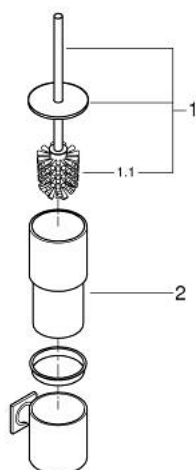

## ALLURE 40 340 GN1 סט מברשת לאסלה

### תיאור המוצר

- זהב צהוב מוברש: צבע
- מותקן על הקיר
- הידוק סמוי
- חומר: זכוכית מתכת
- גימור GROHE LongLife

## ALLURE 40 340 GN1 סט מברשת לאסלה

עכשיו – 2018 ססוגוא, חלקי חילוף

1: מברשת להחלפה (40951GN0 מס.חלק חילוף)

1.1: ראש מברשת להחלפה (40791KS1 מס.חלק חילוף)

2: כוס להחלפה (40952000 מס.חלק חילוף)