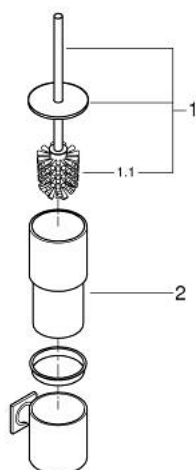

ALLURE 40 340 001 סט מברשת לאסלה

**תיאור המוצר**

- כרום: צבע
- מותקן על הקיר
- הידוק סמוי
- חומר: זכוכית מתכת
- גימור כרום GROHE LongLife

## ALLURE 40 340 001 סט מברשת לאסלה

עכשיו – 2018 ססוגוא, חלקי חילוף

1: מברשת להחלפה (מס.חלק חילוף) 40951000

1.1: ראש מברשת להחלפה (מס.חלק חילוף) 40791001

2: כוס להחלפה (מס.חלק חילוף) 40952000