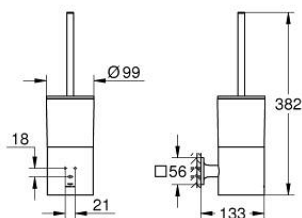

ALLURE 40 340 001 סט מברשת לאסלה

**תיאור המוצר**

- כרום: צבע
- מותקן על הקיר
- הידוק סמוי
- חומר: זכוכית מתכת
- גימור כרום GROHE LongLife

## ALLURE 40 340 001 סט מברשת לאסלה

עכשיו – 2018 ססוגוא, חלקי חילוף

1: מברשת להחלפה (מס.חלק חילוף) 40951000

1.1: ראש מברשת להחלפה (מס.חלק חילוף) 40791001

2: כוס להחלפה (מס.חלק חילוף) 40952000