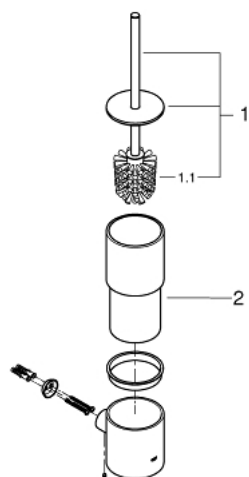

ATRIO 40 314 DC3 סט מברשת לאסלה

תיאור המוצר

- כרום מוברש: צבע
- חומר: זכוכית מתכת
- מותקן על הקיר
- הידוק סמוי
- גימור GROHE LongLife

ATRIO 40 314 DC3 סט מברשת לאסלה

עכשיו - 2017 ינוי, חלקי חילוף

1: null (null חילוף)

2: null (null חילוף)