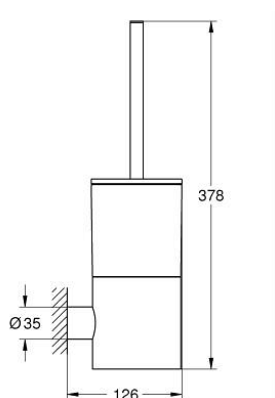

ATRIO 40 314 DC3 סט מברשת לאסלה

תיאור המוצר

- כרום מוברש: צבע
- חומר: זכוכית מתכת
- מותקן על הקיר
- הידוק סמוי
- גימור GROHE LongLife

ATRIO 40 314 DC3 סט מברשת לאסלה

עכשיו - 2017 ינוי, חלקי חילוף

1: null (null חילוף)